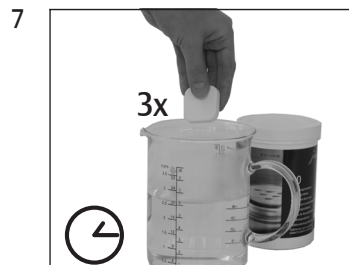

XJ6 Professional / IMPRESSA XJ5 Professional

Apparaat ontkalken

Geschatte tijd 50 min.

Benodigd materiaal:
ontkalkingstabletten
 pot à 36 stuks (Art. 70751)
 doosje à 3 stuks (Art. 61848)

Deze beknopte gebruiksaanwijzing komt niet in de plaats van het "Gebruiksaanwijzing XJ6 Professional" / "Gebruiksaanwijzing IMPRESSA XJ5 Professional". Lees eerst de veiligheidsaanwijzingen en waarschuwingen aandachtig door, zodat u het apparaat veilig kunt gebruiken.

Voorwaarde: **GEREED / ONTKALKEN**

LADE LEGEN

MIDDEL IN TANK

MIDDEL IN TANK

ONTKALKT, LADE LEGEN

WATERTANK VULLEN

ONDERHOUD DRUKKEN

ONTKALKT,
LADE LEGEN