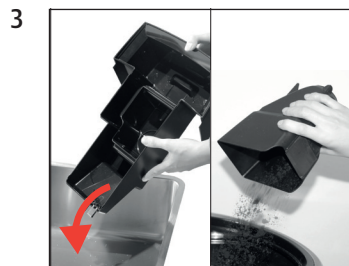

XJ6 Professional / IMPRESSA XJ5 Professional

Apparaat ontkalken

Geschatte tijd 50 min.

Benodigd materiaal:
ontkalkingstabletten
 pot à 36 stuks (Art. 70751)
 doosje à 3 stuks (Art. 61848)

Deze beknopte gebruiksaanwijzing komt niet in de plaats van het "Gebruiksaanwijzing XJ6 Professional" / "Gebruiksaanwijzing IMPRESSA XJ5 Professional". Lees eerst de veiligheidsaanwijzingen en waarschuwingen aandachtig door, zodat u het apparaat veilig kunt gebruiken.

Voorwaarde: **GEREED / ONTKALKEN**

LADE LEGEN

MIDDEL IN TANK

MIDDEL IN TANK

ONTKALKT, LADE LEGEN

WATERTANK VULLEN

ONDERHOUD DRUKKEN

ONTKALKT,
LADE LEGEN