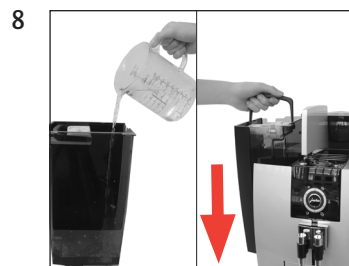

XJ6 Professional / IMPRESSA XJ5 Professional

Apparaat ontkalken

Geschatte tijd 50 min.

Benodigd materiaal:
ontkalkingstabletten
 pot à 36 stuks (Art. 70751)
 doosje à 3 stuks (Art. 61848)

Deze beknopte gebruiksaanwijzing komt niet in de plaats van het "Gebruiksaanwijzing XJ6 Professional" / "Gebruiksaanwijzing IMPRESSA XJ5 Professional". Lees eerst de veiligheidsaanwijzingen en waarschuwingen aandachtig door, zodat u het apparaat veilig kunt gebruiken.

Voorwaarde: **GEREED / ONTKALKEN**

LADE LEGEN

MIDDEL IN TANK

MIDDEL IN TANK

ONTKALKT, LADE LEGEN

WATERTANK VULLEN

ONDERHOUD DRUKKEN

ONTKALKT,
LADE LEGEN