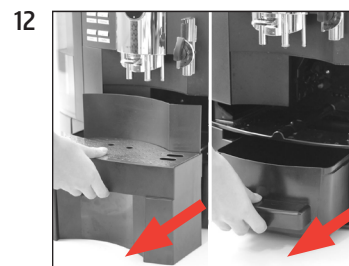

Voorwaarde: **KIEZEN A.U.B. / APPARAAT ONTKALKEN**

DUUR CA. 45 MIN / STARTEN JA

LADE LEGEN

MIDDEL IN TANK

MIDDEL IN TANK / ONDERHOUD DRUKKEN

ONTKALKT LADE LEGEN

WATERTANK SPOELEN / WATERTANK VULLEN

ONDERHOUD DRUKKEN