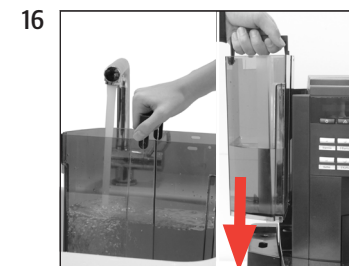

Voorwaarde: **KIEZEN A.U.B. / APPARAAT ONTKALKEN**

DUUR CA. 45 MIN / STARTEN JA

LADE LEGEN

MIDDEL IN TANK

MIDDEL IN TANK / ONDERHOUD DRUKKEN

ONTKALKT LADE LEGEN

WATERTANK SPOELEN / WATERTANK VULLEN

ONDERHOUD DRUKKEN