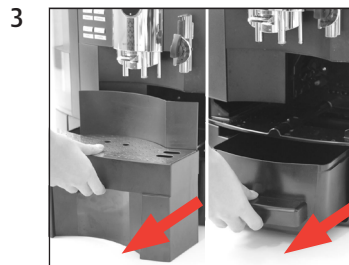

IMPRESSA Xs9 Classic

Apparaat ontkalken

Geschatte tijd 45 min.

Benodigd materiaal:
ontkalkingstabletten
pot à 36 stuks (Art. 70751)
doosje à 3 stuks (Art. 61848)

Deze beknopte gebruiksaanwijzing komt niet in de plaats van het "Gebruiksaanwijzing IMPRESSA Xs9 Classic". Lees eerst de veiligheidsaanwijzingen en waarschuwingen aandachtig door, zodat u het apparaat veilig kunt gebruiken.

Voorwaarde: **KIEZEN A.U.B. / APPARAAT ONTKALKEN**

DUUR CA. 45 MIN / STARTEN JA

LADE LEGEN

MIDDEL IN TANK

MIDDEL IN TANK / ONDERHOUD DRUKKEN

ONTKALKT LADE LEGEN

WATERTANK SPOELEN / WATERTANK VULLEN

ONDERHOUD DRUKKEN