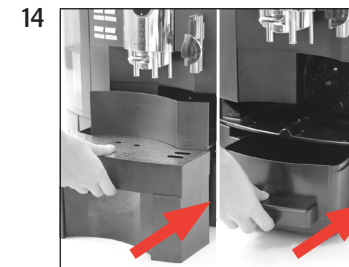

Voorwaarde: **KIEZEN A.U.B. / APPARAAT ONTKALKEN**

DUUR CA. 45 MIN / STARTEN JA

LADE LEGEN

MIDDEL IN TANK

MIDDEL IN TANK / ONDERHOUD DRUKKEN

ONTKALKT LADE LEGEN

WATERTANK SPOELEN / WATERTANK VULLEN

ONDERHOUD DRUKKEN