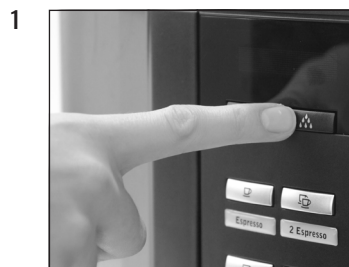

Deze beknopte gebruiksaanwijzing komt niet in de plaats van het "Gebruiksaanwijzing IMPRESSA Xs9 Classic". Lees eerst de veiligheidsaanwijzingen en waarschuwingen aandachtig door, zodat u het apparaat veilig kunt gebruiken.

Voorwaarde: **KIEZEN A.U.B. / APPARAAT ONTKALKEN**