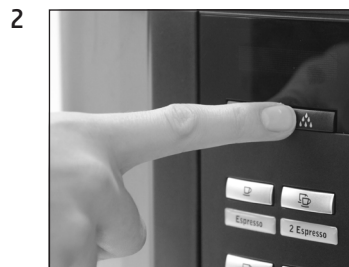

DUUR CA. 45 MIN / STARTEN JA