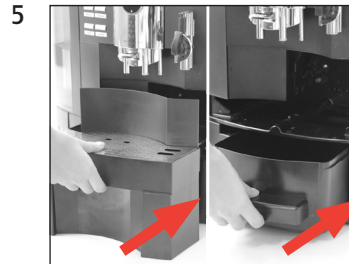

IMPRESSA Xs9 Classic

Apparaat ontkalken

Geschatte tijd 45 min.

Benodigd materiaal:
ontkalkingstabletten
pot à 36 stuks (Art. 70751)
doosje à 3 stuks (Art. 61848)

Deze beknopte gebruiksaanwijzing komt niet in de plaats van het "Gebruiksaanwijzing IMPRESSA Xs9 Classic". Lees eerst de veiligheidsaanwijzingen en waarschuwingen aandachtig door, zodat u het apparaat veilig kunt gebruiken.

Voorwaarde: **KIEZEN A.U.B. / APPARAAT ONTKALKEN**

DUUR CA. 45 MIN / STARTEN JA

LADE LEGEN

MIDDEL IN TANK

MIDDEL IN TANK / ONDERHOUD DRUKKEN

ONTKALKT LADE LEGEN

WATERTANK SPOELEN / WATERTANK VULLEN

ONDERHOUD DRUKKEN