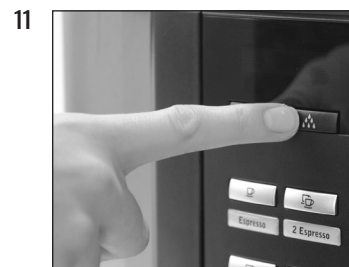

Voorwaarde: **KIEZEN A.U.B. / APPARAAT ONTKALKEN**

DUUR CA. 45 MIN / STARTEN JA

LADE LEGEN

MIDDEL IN TANK

MIDDEL IN TANK / ONDERHOUD DRUKKEN

ONTKALKT LADE LEGEN

WATERTANK SPOELEN / WATERTANK VULLEN

ONDERHOUD DRUKKEN