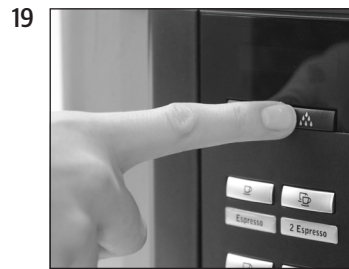

ONTKALKT
WARMT OP
APPAR. SPOELT
LADE LEGEN

KIEZEN A.U.B.