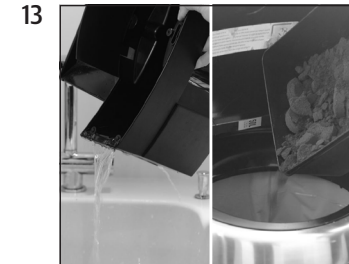

IMPRESSA Xs9 Classic

Apparaat ontkalken

Geschatte tijd 45 min.

Benodigd materiaal:
ontkalkingstabletten
 pot à 36 stuks (Art. 70751)
 doosje à 3 stuks (Art. 61848)

Deze beknopte gebruiksaanwijzing komt niet in de plaats van het "Gebruiksaanwijzing IMPRESSA Xs9 Classic". Lees eerst de veiligheidsaanwijzingen en waarschuwingen aandachtig door, zodat u het apparaat veilig kunt gebruiken.

Voorwaarde: **KIEZEN A.U.B. / APPARAAT ONTKALKEN**

DUUR CA. 45 MIN / STARTEN JA

LADE LEGEN

MIDDEL IN TANK

MIDDEL IN TANK / ONDERHOUD DRUKKEN

ONTKALKT LADE LEGEN

WATERTANK SPOELEN / WATERTANK VULLEN

ONDERHOUD DRUKKEN

ONTKALKT
WARMT OP
APPAR. SPOELT
LADE LEGEN

KIEZEN A.U.B.