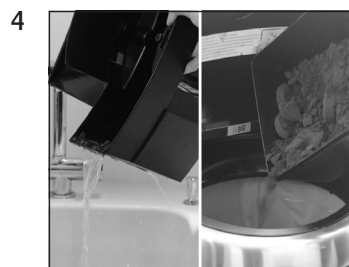

IMPRESSA Xs9 Classic

Apparaat ontkalken

Geschatte tijd 45 min.

Benodigd materiaal:
ontkalkingstabletten
 pot à 36 stuks (Art. 70751)
 doosje à 3 stuks (Art. 61848)

Deze beknopte gebruiksaanwijzing komt niet in de plaats van het "Gebruiksaanwijzing IMPRESSA Xs9 Classic". Lees eerst de veiligheidsaanwijzingen en waarschuwingen aandachtig door, zodat u het apparaat veilig kunt gebruiken.

Voorwaarde: **KIEZEN A.U.B. / APPARAAT ONTKALKEN**

DUUR CA. 45 MIN / STARTEN JA

LADE LEGEN

MIDDEL IN TANK

MIDDEL IN TANK / ONDERHOUD DRUKKEN

ONTKALKT LADE LEGEN

WATERTANK SPOELEN / WATERTANK VULLEN

ONDERHOUD DRUKKEN