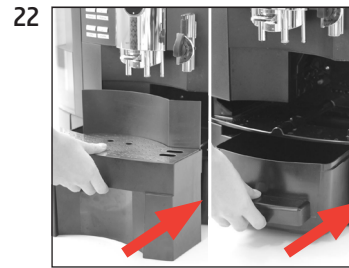

ONTKALKT
WARMT OP
APPAR. SPOELT
LADE LEGEN