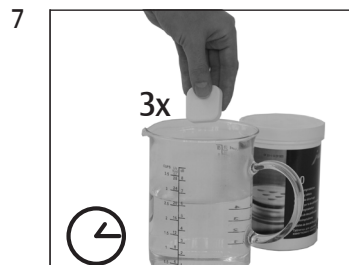

IMPRESSA Xs9 Classic

Apparaat ontkalken

Geschatte tijd 45 min.

Benodigd materiaal:
ontkalkingstabletten
 pot à 36 stuks (Art. 70751)
 doosje à 3 stuks (Art. 61848)

Deze beknopte gebruiksaanwijzing komt niet in de plaats van het "Gebruiksaanwijzing IMPRESSA Xs9 Classic". Lees eerst de veiligheidsaanwijzingen en waarschuwingen aandachtig door, zodat u het apparaat veilig kunt gebruiken.

Voorwaarde: **KIEZEN A.U.B. / APPARAAT ONTKALKEN**

DUUR CA. 45 MIN / STARTEN JA

LADE LEGEN

MIDDEL IN TANK

MIDDEL IN TANK / ONDERHOUD DRUKKEN

ONTKALKT LADE LEGEN

WATERTANK SPOELEN / WATERTANK VULLEN

ONDERHOUD DRUKKEN

ONTKALKT
WARMT OP
APPAR. SPOELT
LADE LEGEN

KIEZEN A.U.B.