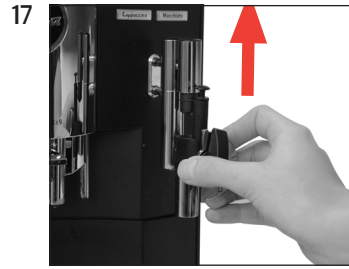

Voorwaarde: **KIEZEN A.U.B. / APPARAAT ONTKALKEN**

DUUR CA. 45 MIN / STARTEN JA

LADE LEGEN

MIDDEL IN TANK

MIDDEL IN TANK / ONDERHOUD DRUKKEN

ONTKALKT LADE LEGEN

WATERTANK SPOELEN / WATERTANK VULLEN

ONDERHOUD DRUKKEN