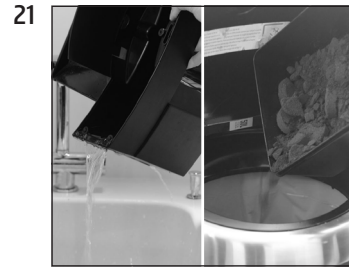

IMPRESSA Xs9 Classic

Apparaat ontkalken

Geschatte tijd 45 min.

Benodigd materiaal:
ontkalkingstabletten
 pot à 36 stuks (Art. 70751)
 doosje à 3 stuks (Art. 61848)

Deze beknopte gebruiksaanwijzing komt niet in de plaats van het "Gebruiksaanwijzing IMPRESSA Xs9 Classic". Lees eerst de veiligheidsaanwijzingen en waarschuwingen aandachtig door, zodat u het apparaat veilig kunt gebruiken.

Voorwaarde: **KIEZEN A.U.B. / APPARAAT ONTKALKEN**

DUUR CA. 45 MIN / STARTEN JA

LADE LEGEN

MIDDEL IN TANK

MIDDEL IN TANK / ONDERHOUD DRUKKEN

ONTKALKT LADE LEGEN

WATERTANK SPOELEN / WATERTANK VULLEN

ONDERHOUD DRUKKEN

ONTKALKT
WARMT OP
APPAR. SPOELT
LADE LEGEN

KIEZEN A.U.B.