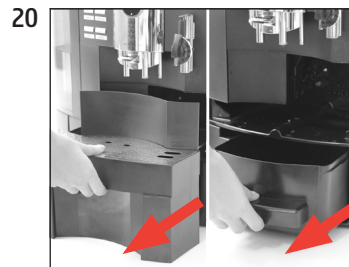

ONTKALKT
WARMT OP
APPAR. SPOELT
LADE LEGEN