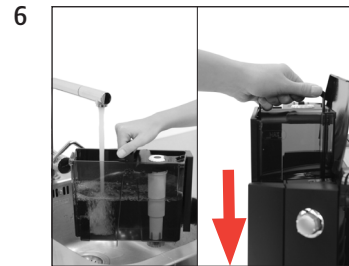

IMPRESSA XF50 Classic

Filter vervangen

Benodigd materiaal:
CLARIS Pro Blue-filterpatroon
 Zak à 4 stuks (Art. 69670)

Deze beknopte gebruiksaanwijzing komt niet in de plaats van het "Gebruiksaanwijzing IMPRESSA XF50". Lees eerst de veiligheidsaanwijzingen en waarschuwingen aandachtig door, zodat u het apparaat veilig kunt gebruiken.

Voorwaarde: **GEREED / FILTER**

**VERVANGEN
OPEN KRAAN**

**FILTER SPOELT
SL. KRAAN**

**WARMT OF
GEREED**