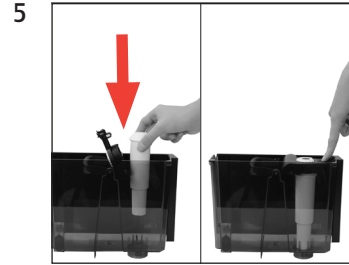

IMPRESSA XF50 Classic

Filter vervangen

Benodigd materiaal:
CLARIS Pro Blue-filterpatroon
 Zak à 4 stuks (Art. 69670)

Deze beknopte gebruiksaanwijzing komt niet in de plaats van het "Gebruiksaanwijzing IMPRESSA XF50". Lees eerst de veiligheidsaanwijzingen en waarschuwingen aandachtig door, zodat u het apparaat veilig kunt gebruiken.

Voorwaarde: **GEREED / FILTER**

**VERVANGEN
OPEN KRAAN**

**FILTER SPOELT
SL. KRAAN**

**WARMT OF
GEREED**