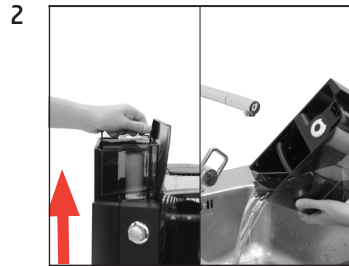

**VERVANGEN
OPEN KRAAN**

**FILTER SPOELT
SL. KRAAN**