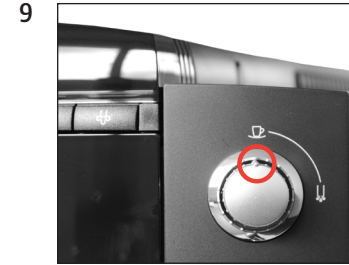

**WARMT OF
GEREED**