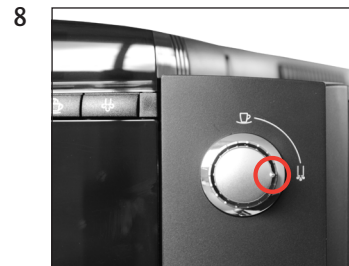

**VERVANGEN
OPEN KRAAN**

**FILTER SPOELT
SL. KRAAN**