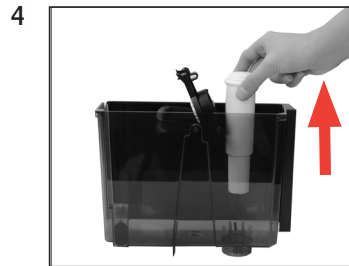

**VERVANGEN
OPEN KRAAN**

**FILTER SPOELT
SL. KRAAN**