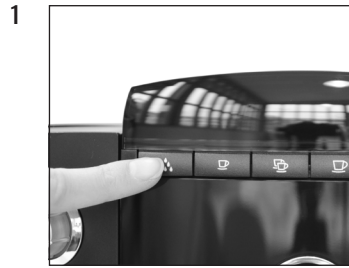

Deze beknopte gebruiksaanwijzing komt niet in de plaats van het "Gebruiksaanwijzing IMPRESSA XF50". Lees eerst de veiligheidsaanwijzingen en waarschuwingen aandachtig door, zodat u het apparaat veilig kunt gebruiken.

Voorwaarde: **GEREED / FILTER**