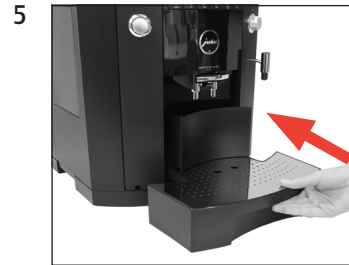

IMPRESSA XF50 Classic

Apparaat reinigen

Geschatte tijd 15 min.

Benodigd materiaal:
2 in 1 reinigingstablet
 pot à 25 stuks (Art. 62535)
 doosje à 6 stuks (Art. 62715)

Deze beknopte gebruiksaanwijzing komt niet in de plaats van het "Gebruiksaanwijzing IMPRESSA XF50". Lees eerst de veiligheidsaanwijzingen en waarschuwingen aandachtig door, zodat u het apparaat veilig kunt gebruiken.

Voorwaarde: **GEREED / REINIGEN**

LADE LEGEN

ONDERHOUD DRUKKEN

**REINIGT
TABLET INWERPEN**

ONDERHOUD DRUKKEN

**REINIGT
LADE LEGEN**

**WARMT OP
GEREED**