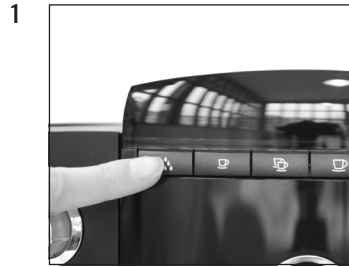

IMPRESSA XF50 Classic

Apparaat reinigen

Geschatte tijd 15 min.

Benodigd materiaal:
2 in 1 reinigingstablet
 pot à 25 stuks (Art. 62535)
 doosje à 6 stuks (Art. 62715)

Deze beknopte gebruiksaanwijzing komt niet in de plaats van het "Gebruiksaanwijzing IMPRESSA XF50". Lees eerst de veiligheidsaanwijzingen en waarschuwingen aandachtig door, zodat u het apparaat veilig kunt gebruiken.

Voorwaarde: **GEREED / REINIGEN**

LADE LEGEN

ONDERHOUD DRUKKEN

**REINIGT
TABLET INWERPEN**

ONDERHOUD DRUKKEN

**REINIGT
LADE LEGEN**

**WARMT OP
GEREED**