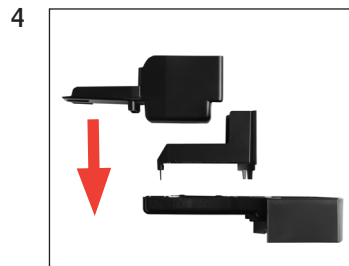

IMPRESSA XF50 Classic

Apparaat reinigen

Geschatte tijd 15 min.

Benodigd materiaal:
2 in 1 reinigingstablet
 pot à 25 stuks (Art. 62535)
 doosje à 6 stuks (Art. 62715)

Deze beknopte gebruiksaanwijzing komt niet in de plaats van het "Gebruiksaanwijzing IMPRESSA XF50". Lees eerst de veiligheidsaanwijzingen en waarschuwingen aandachtig door, zodat u het apparaat veilig kunt gebruiken.

Voorwaarde: **GEREED / REINIGEN**

LADE LEGEN

ONDERHOUD DRUKKEN

**REINIGT
TABLET INWERPEN**

ONDERHOUD DRUKKEN

**REINIGT
LADE LEGEN**

**WARMT OP
GEREED**