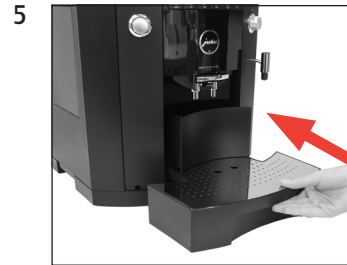

IMPRESSA XF50 Classic

Apparaat ontkalken

Geschatte tijd 40 min.

Benodigd materiaal:
ontkalkingstabletten
pot à 36 stuks (Art. 70751)
doosje à 3 stuks (Art. 61848)

Deze beknopte gebruiksaanwijzing komt niet in de plaats van het "Gebruiksaanwijzing IMPRESSA XF50". Lees eerst de veiligheidsaanwijzingen en waarschuwingen aandachtig door, zodat u het apparaat veilig kunt gebruiken.

Voorwaarde: **GEREED / ONTKALKEN**

LADE LEGEN

MIDDEL IN TANK

**OPEN KRAAN
MIDDEL IN TANK**

**ONTKALKT
SL. KRAAN**

**ONTKALKT
LADE LEGEN**

WATERTANK VULLEN

OPEN KRAAN