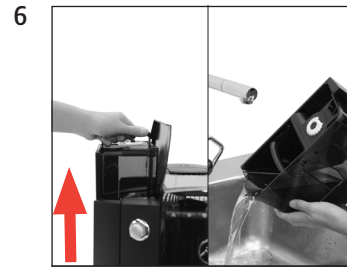

MIDDEL IN TANK

**OPEN KRAAN
MIDDEL IN TANK**