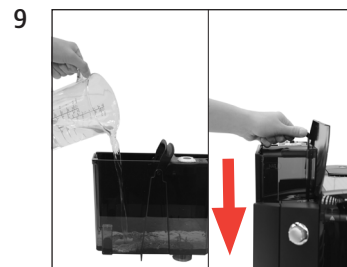

IMPRESSA XF50 Classic

Apparaat ontkalken

Geschatte tijd 40 min.

Benodigd materiaal:
ontkalkingstabletten
pot à 36 stuks (Art. 70751)
doosje à 3 stuks (Art. 61848)

Deze beknopte gebruiksaanwijzing komt niet in de plaats van het "Gebruiksaanwijzing IMPRESSA XF50". Lees eerst de veiligheidsaanwijzingen en waarschuwingen aandachtig door, zodat u het apparaat veilig kunt gebruiken.

Voorwaarde: **GEREED / ONTKALKEN**

LADE LEGEN

MIDDEL IN TANK

**OPEN KRAAN
MIDDEL IN TANK**

**ONTKALKT
SL. KRAAN**

**ONTKALKT
LADE LEGEN**

WATERTANK VULLEN

OPEN KRAAN