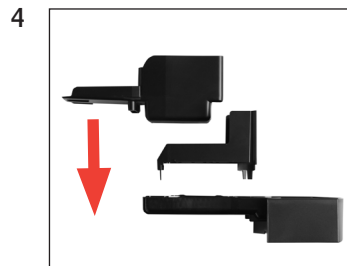

IMPRESSA XF50 Classic

Apparaat ontkalken

Geschatte tijd 40 min.

Benodigd materiaal:
ontkalkingstabletten
pot à 36 stuks (Art. 70751)
doosje à 3 stuks (Art. 61848)

Deze beknopte gebruiksaanwijzing komt niet in de plaats van het "Gebruiksaanwijzing IMPRESSA XF50". Lees eerst de veiligheidsaanwijzingen en waarschuwingen aandachtig door, zodat u het apparaat veilig kunt gebruiken.

Voorwaarde: **GEREED / ONTKALKEN**

LADE LEGEN

MIDDEL IN TANK

**OPEN KRAAN
MIDDEL IN TANK**

**ONTKALKT
SL. KRAAN**

**ONTKALKT
LADE LEGEN**

WATERTANK VULLEN

OPEN KRAAN