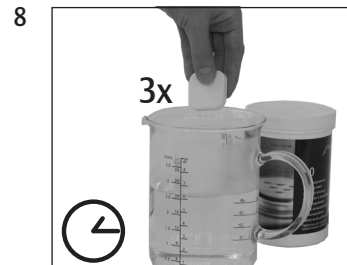

IMPRESSA XF50 Classic

Apparaat ontkalken

Geschatte tijd 40 min.

Benodigd materiaal:
ontkalkingstabletten
pot à 36 stuks (Art. 70751)
doosje à 3 stuks (Art. 61848)

Deze beknopte gebruiksaanwijzing komt niet in de plaats van het "Gebruiksaanwijzing IMPRESSA XF50". Lees eerst de veiligheidsaanwijzingen en waarschuwingen aandachtig door, zodat u het apparaat veilig kunt gebruiken.

Voorwaarde: **GEREED / ONTKALKEN**

LADE LEGEN

MIDDEL IN TANK

**OPEN KRAAN
MIDDEL IN TANK**

**ONTKALKT
SL. KRAAN**

**ONTKALKT
LADE LEGEN**

WATERTANK VULLEN

OPEN KRAAN