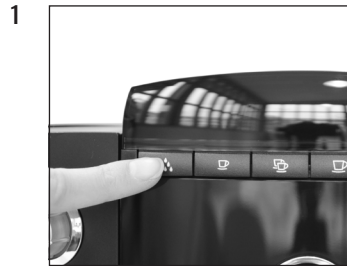

Deze beknopte gebruiksaanwijzing komt niet in de plaats van het "Gebruiksaanwijzing IMPRESSA XF50". Lees eerst de veiligheidsaanwijzingen en waarschuwingen aandachtig door, zodat u het apparaat veilig kunt gebruiken.

Voorwaarde: **GEREED / ONTKALKEN**